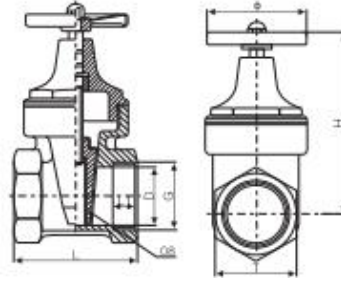

## Z15X 软密封丝口闸阀

select Inquiry	DN	D	G	L	L1	H	b φ
15	15	1/2"	66	15	83	30	55
20	20	3/4"	69	15	96	36	65
25	25	1"	78	17	101	43	70
32	32	1 1/4"	93	20	118	53	75
40	40	1 1/2"	98	20	145	60	80
50	52	2"	110	22	165	72	90
65	67	2.5"	127	28	205	88	100
80	82	3"	139	28	240	106	120
100	102	4"	160	32	270	132	140