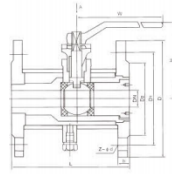

PN1.6MPa

select Inquiry		PN1.6MPa						
	DN	L	D	D1	D2	b	Z- φd	H W
15	108	95	65	45	14	4- φ14	95	160
20	117	105	75	55	14	4- φ14	101	160
25	127	115	85	65	14	4- φ14	106	160
32	140	135	100	78	16	4- φ18	112	230
40	165	145	110	85	16	4- φ18	125	230
50	178	160	125	100	16	4- φ18	135	230
65	191	180	145	120	18	4- φ18	170	400
80	203	195	160	135	20	8- φ18	193	400
100	229	215	180	155	20	8- φ18	265	700
125	356	245	210	185	22	8- φ18	310	700
150	394	280	240	210	24	8- φ23	355	1100
200	457	335	295	265	26	12- φ23	410	1500
250	533	405	355	320	30	12- φ25	560	1500